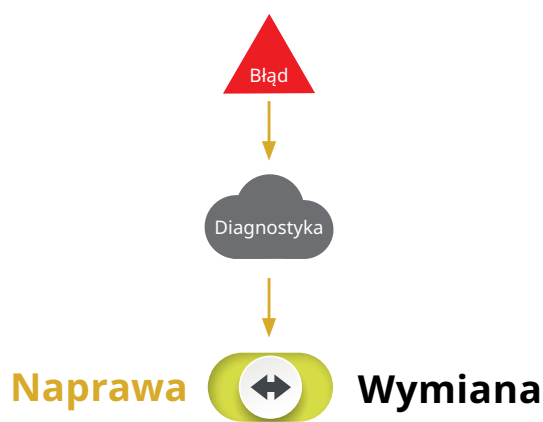

Przyszłościowe rozwiązania na potrzeby Przemysłu 4.0

Drukarka 1580 + została zaprojektowana w celu zapewnienia wszystkich potrzebnych możliwości komunikacji i jest gotowa sprostać współczesnym wyzwaniom związanym z drukowaniem i przyszłym wymaganiom Przemysłu 4.0. Wbudowana obsługa Wi-Fi i łączności komórkowej umożliwia łatwą i bezpieczną komunikację bezprzewodową, a funkcje serwera WWW i zautomatyzowanego rozwiązywania problemów ułatwiają obsługę zdalną.

Szybkie wznawianie pracy po wystąpieniu usterki

Wykorzystując zaawansowane zautomatyzowane funkcje rozwiązywania problemów, program Videojet Rapid Recover™ szybko ustala, czy można łatwo usunąć usterkę, czy też konieczne jest uruchomienie zapasowej drukarki. Pozwala to na szybkie wznowienie pracy linii.