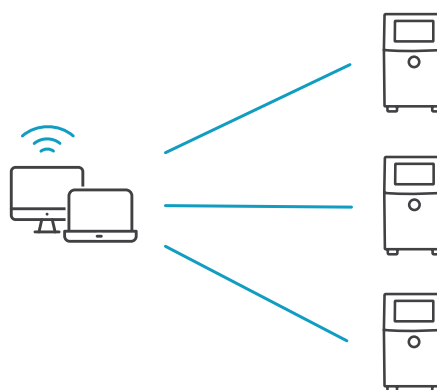

Przyszłościowe rozwiązania na potrzeby Przemysłu 4.0

Drukarka 1580 + została zaprojektowana w celu zapewnienia wszystkich potrzebnych możliwości komunikacji i jest gotowa sprostać współczesnym wyzwaniom związanym z drukowaniem i przyszłym wymaganiom Przemysłu 4.0. Wbudowana obsługa Wi-Fi i łączności komórkowej umożliwia łatwą i bezpieczną komunikację bezprzewodową, a funkcje serwera WWW i zautomatyzowanego rozwiązywania problemów ułatwiają obsługę zdalną.

Szybkie wznawianie pracy po wystąpieniu usterki

Wykorzystując zaawansowane zautomatyzowane funkcje rozwiązywania problemów, program Videojet Rapid Recover™ szybko ustala, czy można łatwo usunąć usterkę, czy też konieczne jest uruchomienie zapasowej drukarki. Pozwala to na szybkie wznowienie pracy linii.

Zdalne sterowanie interfejsem

Funkcja serwera WWW umożliwia klientom dostęp do drukarek za pośrednictwem obsługiwanych przeglądarek na komputerach-hostach. Każda drukarka obsługuje maksymalnie pięć sesji serwera WWW.

Rozwiązania z zakresu łączności

Drukarki Videojet oferują pakiet rozwiązań z zakresu łączności, które pomagają zminimalizować obciążenie działu IT, obniżyć koszty połączenia urządzeń z siecią oraz zwiększyć mobilność drukarki.