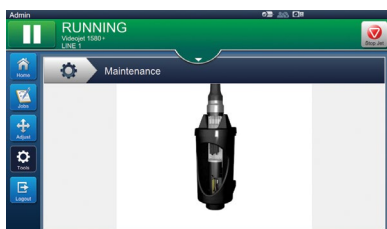

Osiągnij maksymalną wydajność linii i jakość produkcji, korzystając z usługi Videojet LifeCycle Advantage™.

Dzięki zaawansowanym funkcjom analitycznym, zdalnej komunikacji i największej w branży sieci serwisowej drukarka Videojet 1580 + zapewnia optymalny czas sprawności, umożliwi poprawę działania z biegiem czasu oraz pomaga wznowić pracę w kilka minut w razie nieplanowanych przerw.

Utrzymaj wydajność drukarki na optymalnym poziomie.

Przywróć błyskawicznie pracę linii po wystąpieniu błędu i zachowuj wysoką produktywność.

Poprawiaj wydajność i wykorzystanie drukarki z biegiem czasu.