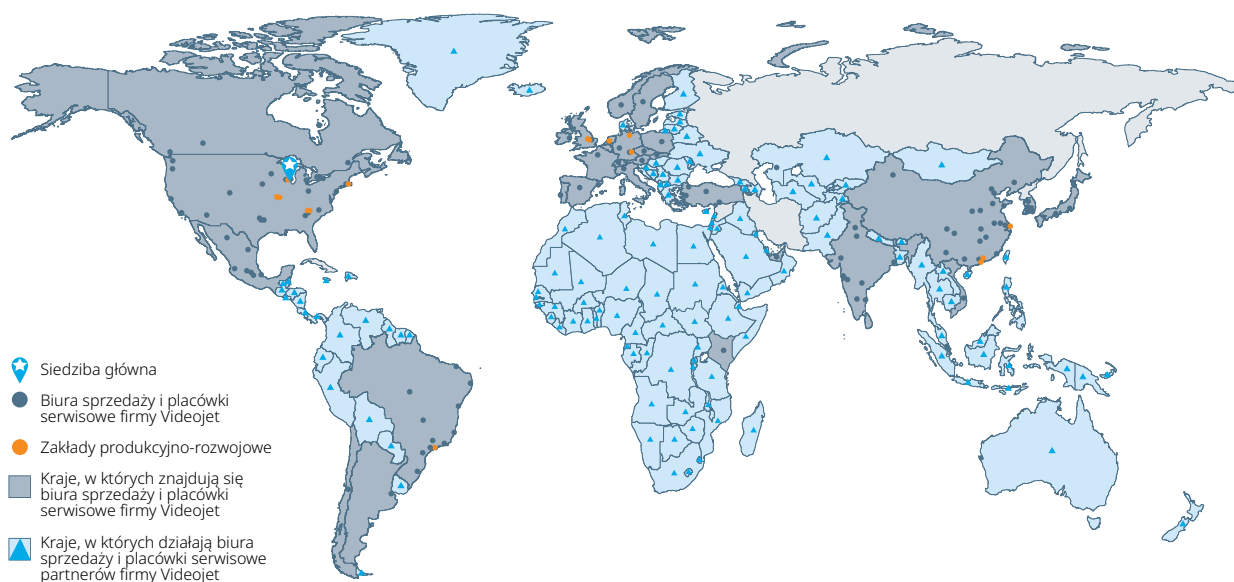

Pomagamy klientom z branży pakowanych artykułów konsumenckich oraz produktów farmaceutycznych i przemysłowych w zwiększaniu produktywności, ochronie i rozwijaniu marek oraz nadążaniu za trendami na rynku i zmianami przepisów. Firma Videojet jest liderem technologii i ekspertem w dziedzinie zastosowań atramentowego druku ciągłego (CIJ), termicznego druku atramentowego (TII), znakowania laserowego, nadruku termotransferowego (TTO), znakowania i etykietowania opakowań zbiorczych oraz różnych technologii drukowania. Na całym świecie zainstalowanych jest ponad 400 000 drukarek Videojet.

Nasze urządzenia wykonują nadruki na ponad dziesięć miliardów produktów dziennie. Oferujemy pomoc w zakresie sprzedaży, serwisu, szkoleń oraz zastosowań naszych rozwiązań za pośrednictwem ponad 4000 pracowników firmy w 26 krajach na całym świecie. Ponadto sieć dystrybucyjna firmy Videojet obejmuje ponad 400 dystrybutorów i producentów OEM, którzy obsługują 135 krajów.

Zadzwoń pod numer **887 444 600**
napisz na adres **handel.em@videojet.com**
lub odwiedź stronę **www.videojet.pl**

Videojet Technologies Sp. z o.o
Ul. Kolejowa 5/7
01-217 Warszawa, Polska

© 2022 Videojet Technologies Inc. Wszelkie prawa zastrzeżone.

Zasady firmy Videojet Technologies Inc. przewidują ciągłe doskonalenie oferowanych produktów. Zastrzegamy sobie prawo do wprowadzania zmian konstrukcyjnych lub zmian w specyfikacji bez uprzedniego powiadomienia.

Nr katalogowy SL000717
br-1580+-cellular-pl-1222